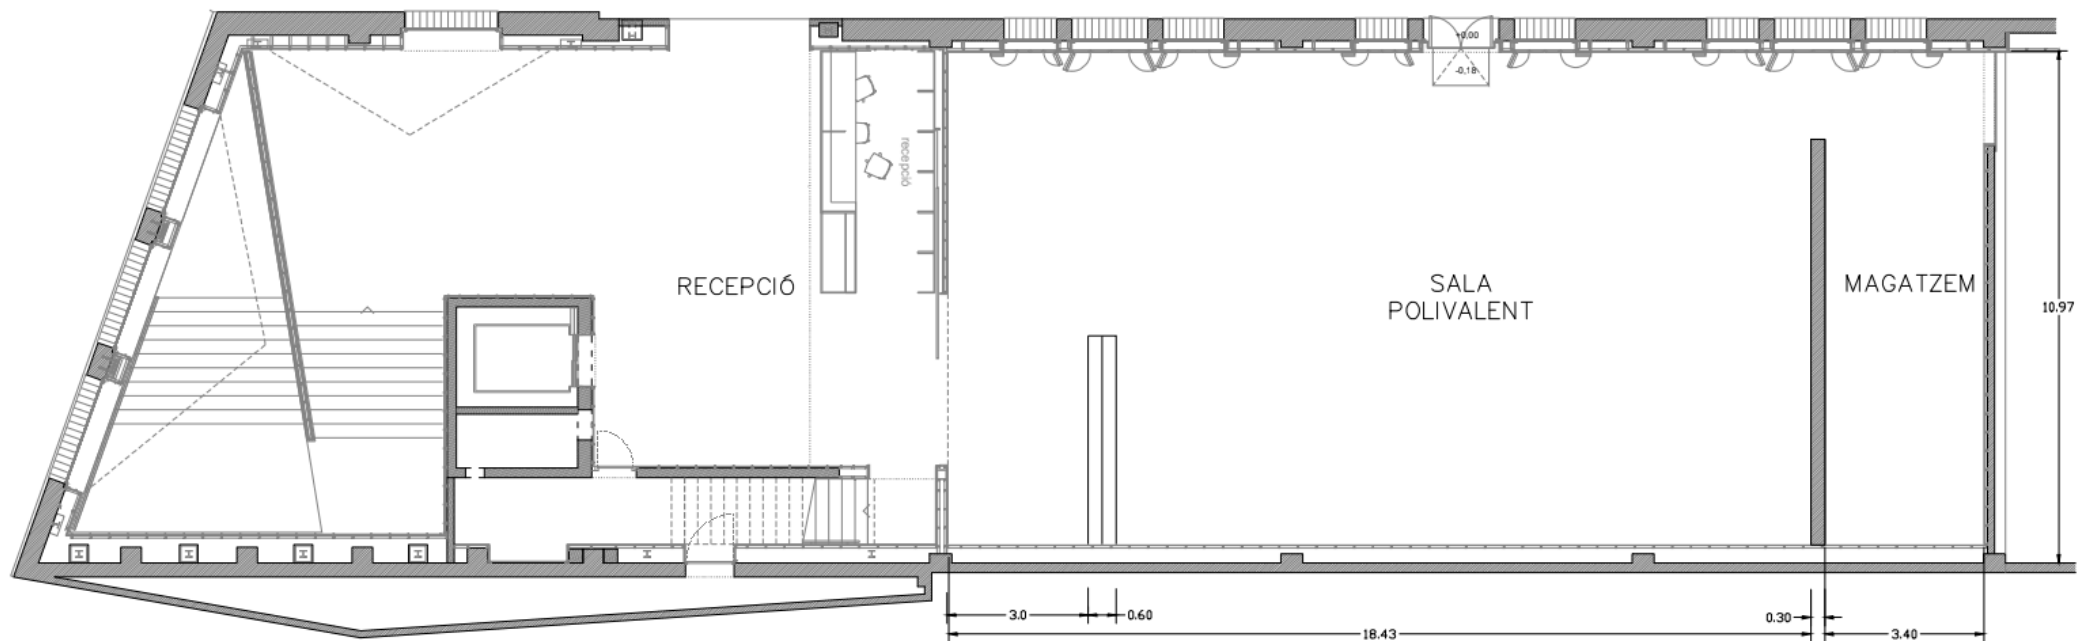

FUNDACIÓ 1859
CAIXA SABADELL