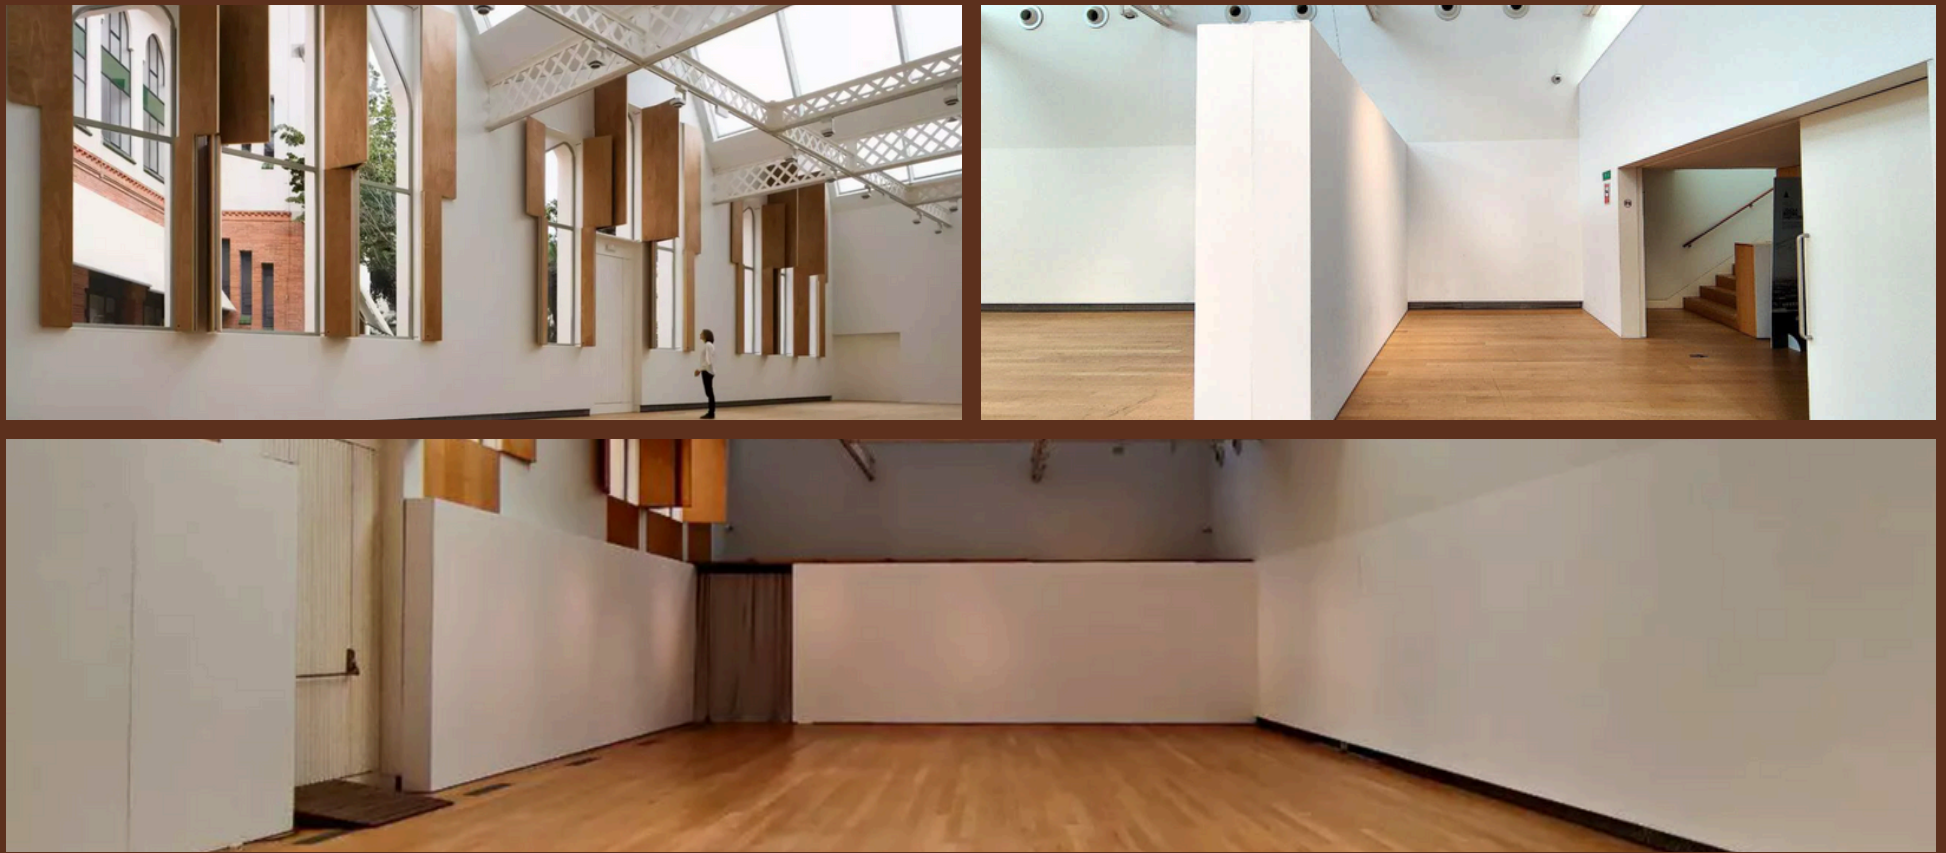

ESPAI CULTURA

SALES

SALA POLIVALENT

FUNDACIÓ 1859
CAIXA SABADELL