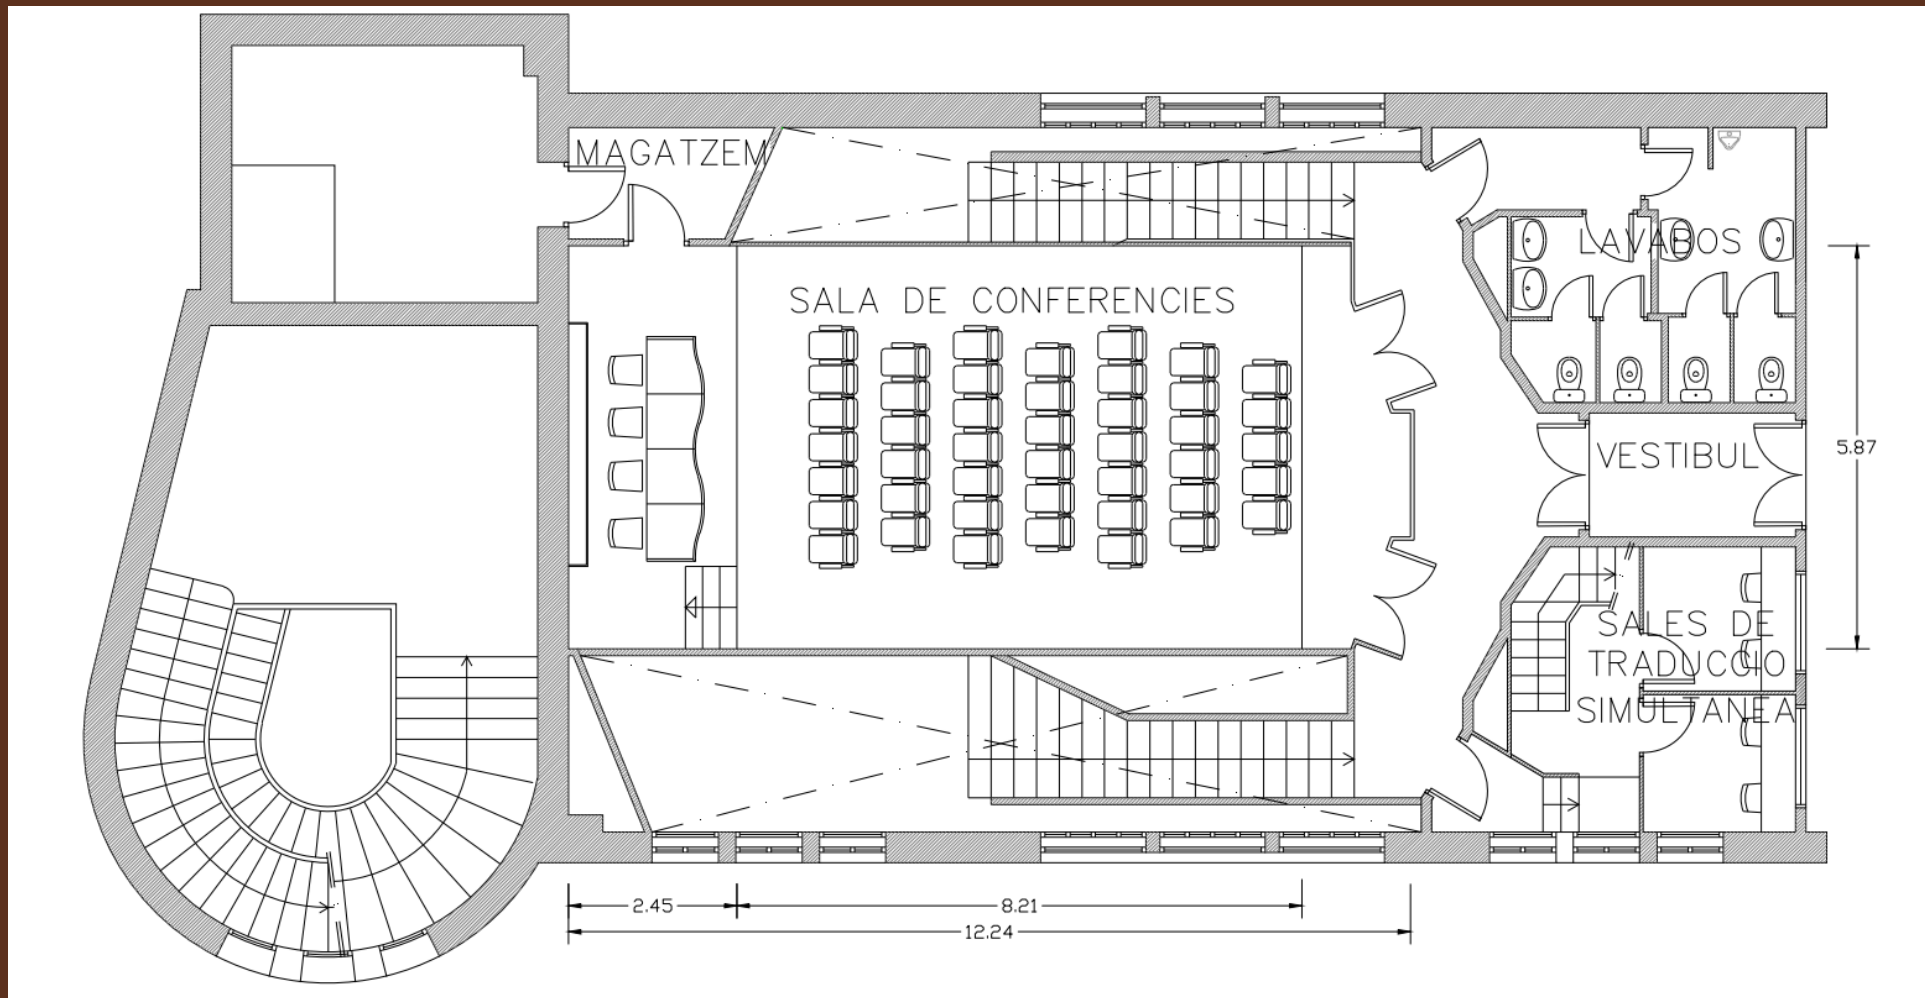

FUNDACIÓ 1859
CAIXA SABADELL