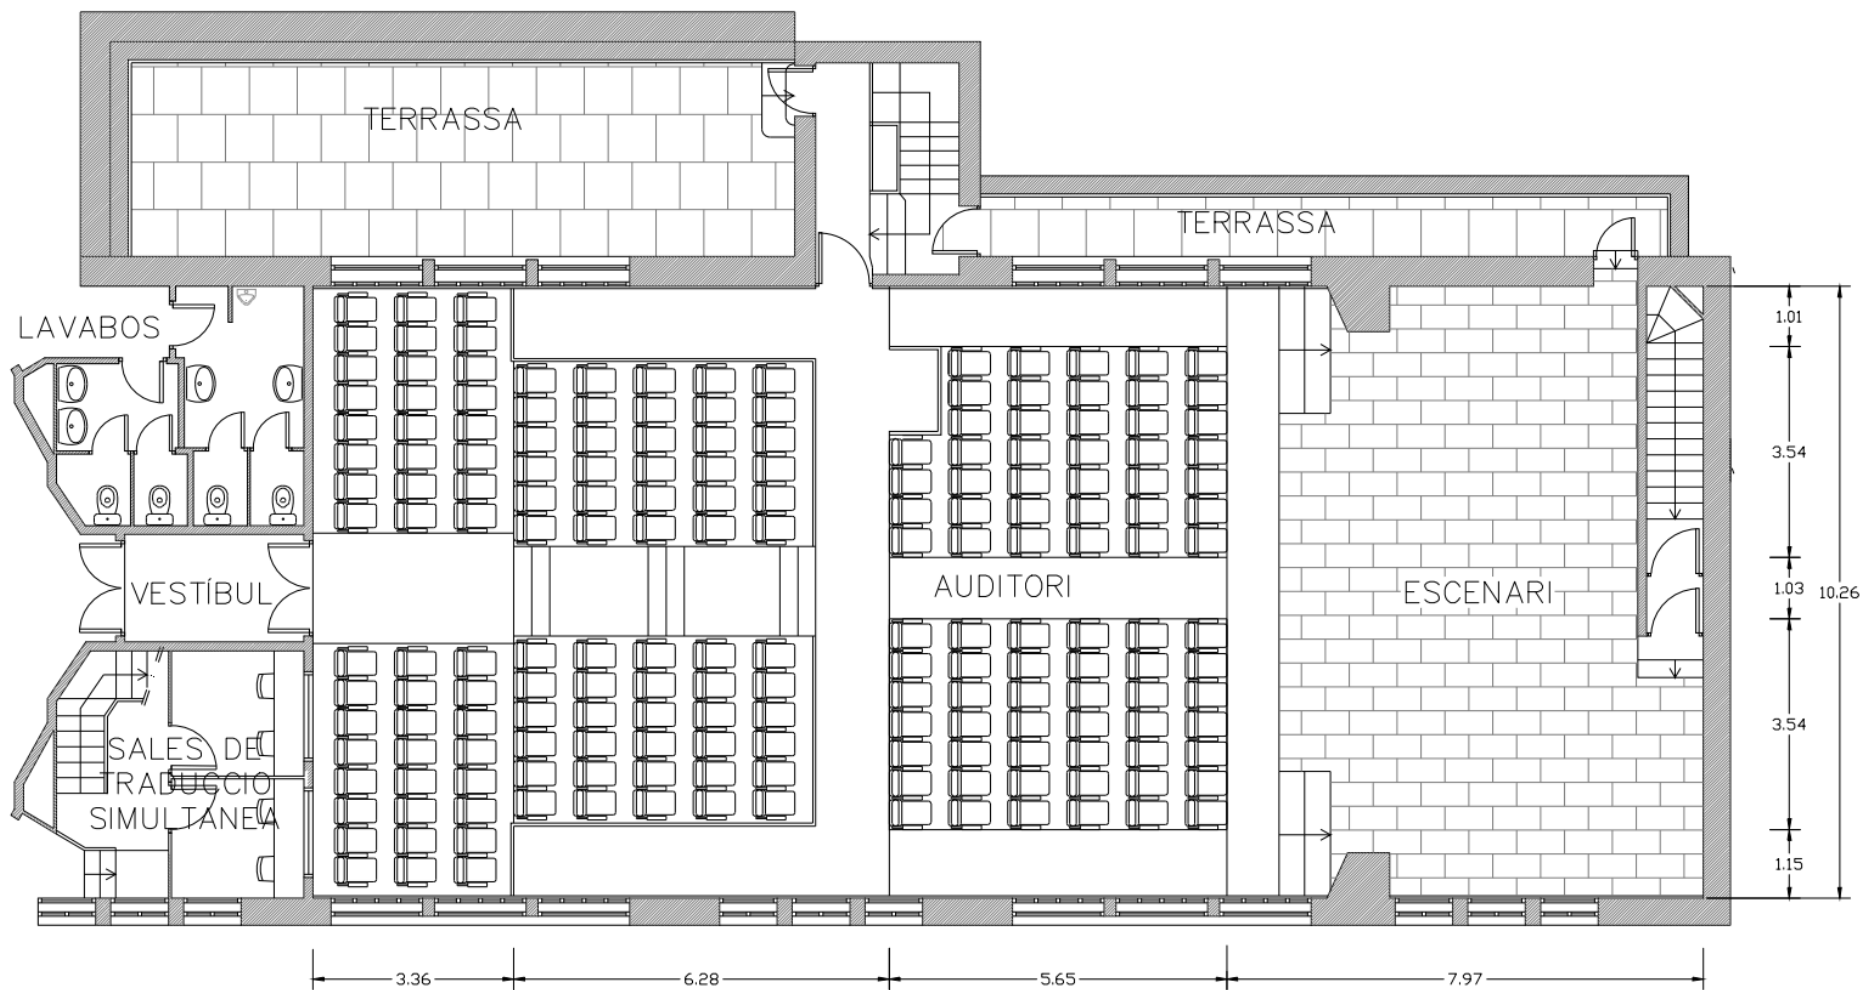

FUNDACIÓ 1859
CAIXA SABADELL