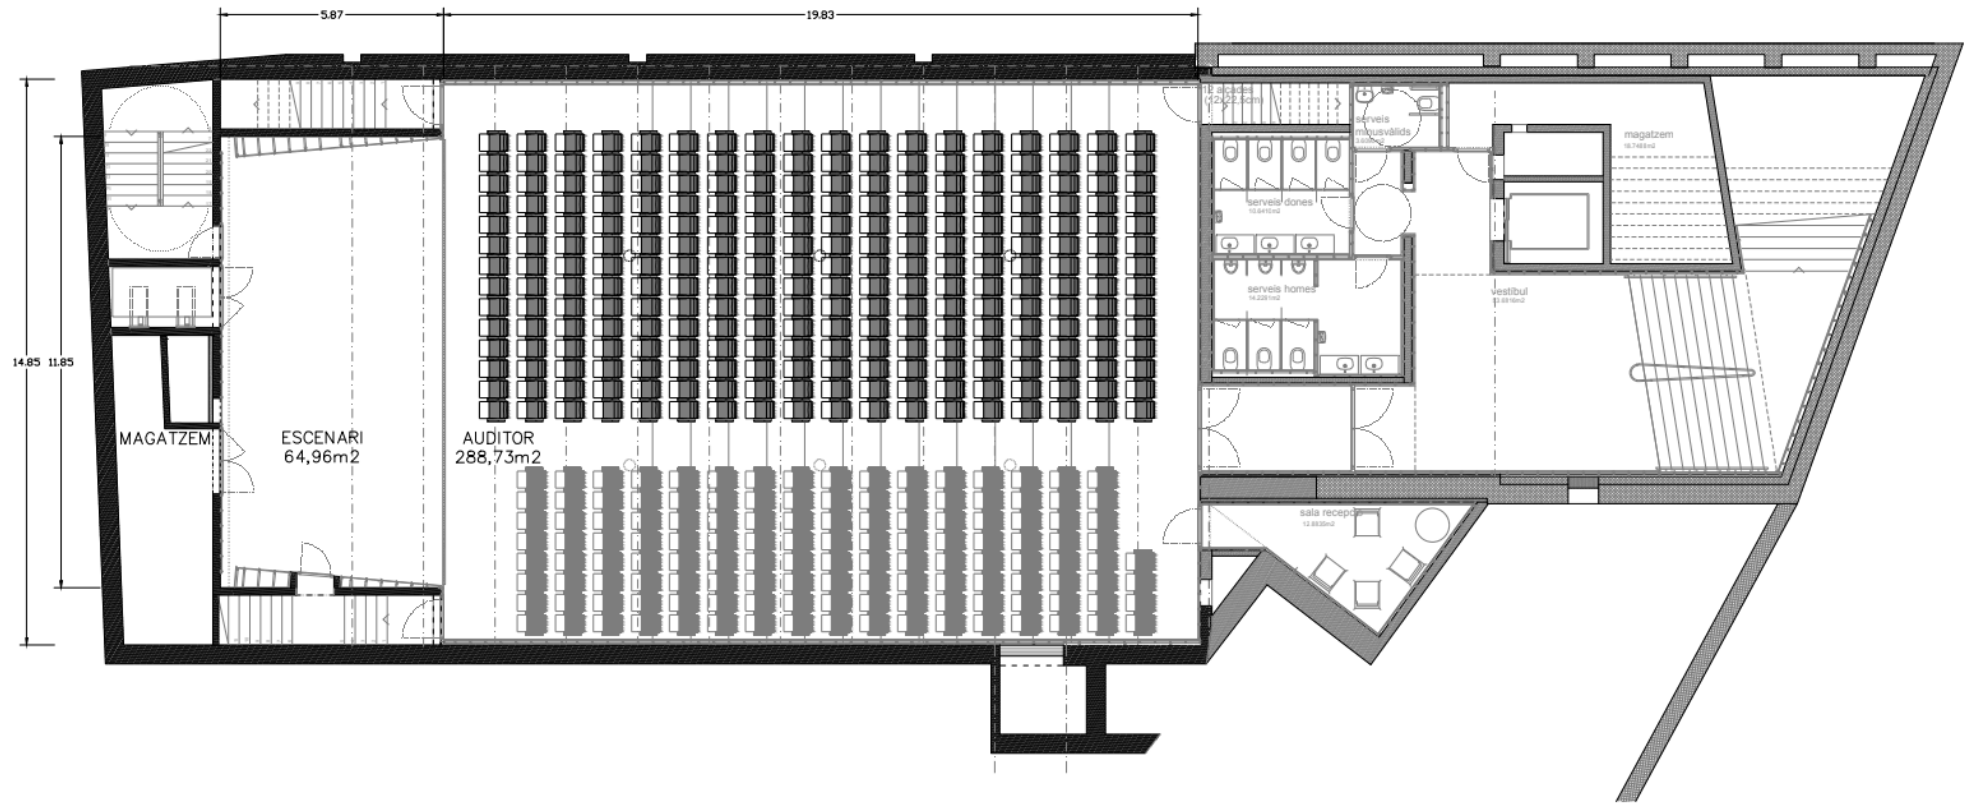

FUNDACIÓ 1859
CAIXA SABADELL